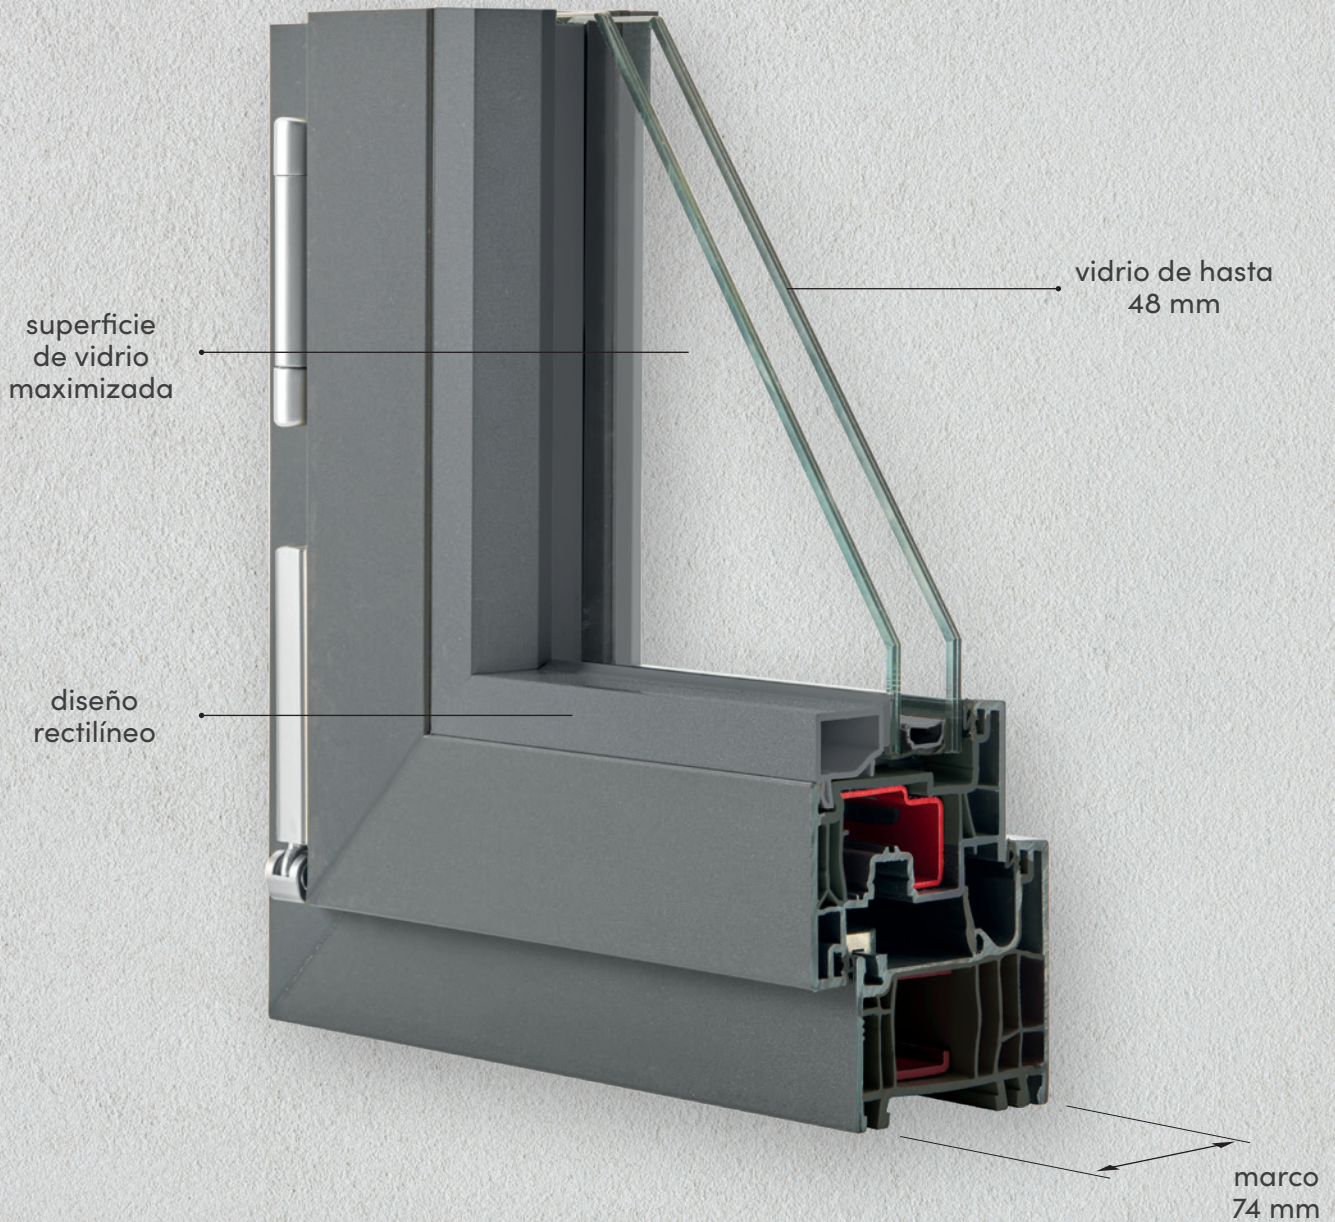

Spazio74

ventana / balconera / fijo
puertas / osciloparalela

■
6 cámaras

■
aislamiento
acústico de hasta
46 dB

■
transmitancia
térmica de
1,1 W/m²K Uf

■
sistema
de 3 juntas