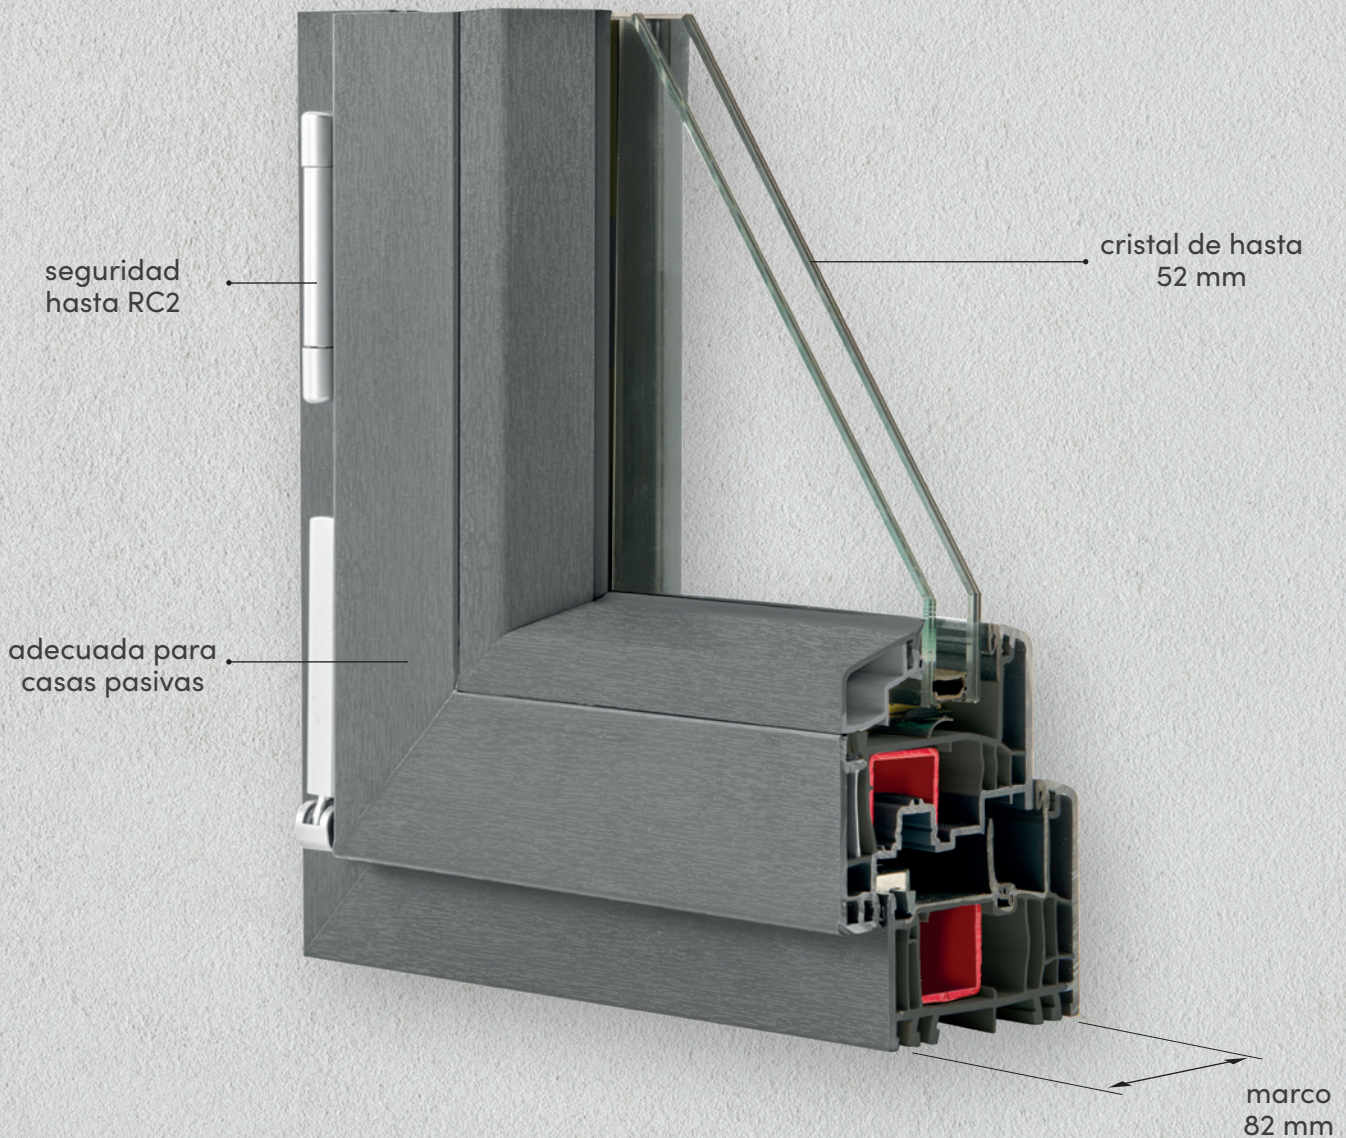

SERIE URBANPLUS82

Las carpinterías son elementos fundamentales en la composición arquitectónica de los edificios y deben dialogar perfectamente con el estilo del ambiente en el que se introducen, ya se trate de una obra en una nueva construcción o de una renovación.

GEOMETRÍAS INNOVADORAS PARA CASAS PASIVAS

UrbanPlus82 es un sistema que permite la realización de ventanas capaces de reducir drásticamente los costes de calefacción y refrigeración garantizando ahorro energético y respeto por el medio ambiente.

6 cámaras

aislamiento
acústico de hasta
47 dB

transmitancia
térmica de
0,96 W/m²K Uf

sistema
de 3 juntas

CARACTERÍSTICAS

UrbanPlus82 está realizado con un perfil de 3 juntas y 6 cámaras, con un espesor de marco de 82,5 mm. La junta central flexible situada en el solape del marco fijo contribuye considerablemente a mejorar el aislamiento térmico. Además, impide que la humedad penetre en los elementos de los herrajes y asegura una apertura óptima de la carpintería, especialmente con bajas temperaturas.

La carpintería viene de serie con herrajes abatibles con dos puntos de seguridad en las ventanas y 4 puntos de seguridad en las puertas de ventanas, cristales de bajas emisiones, canaleta Warm Edge y Microventilación.