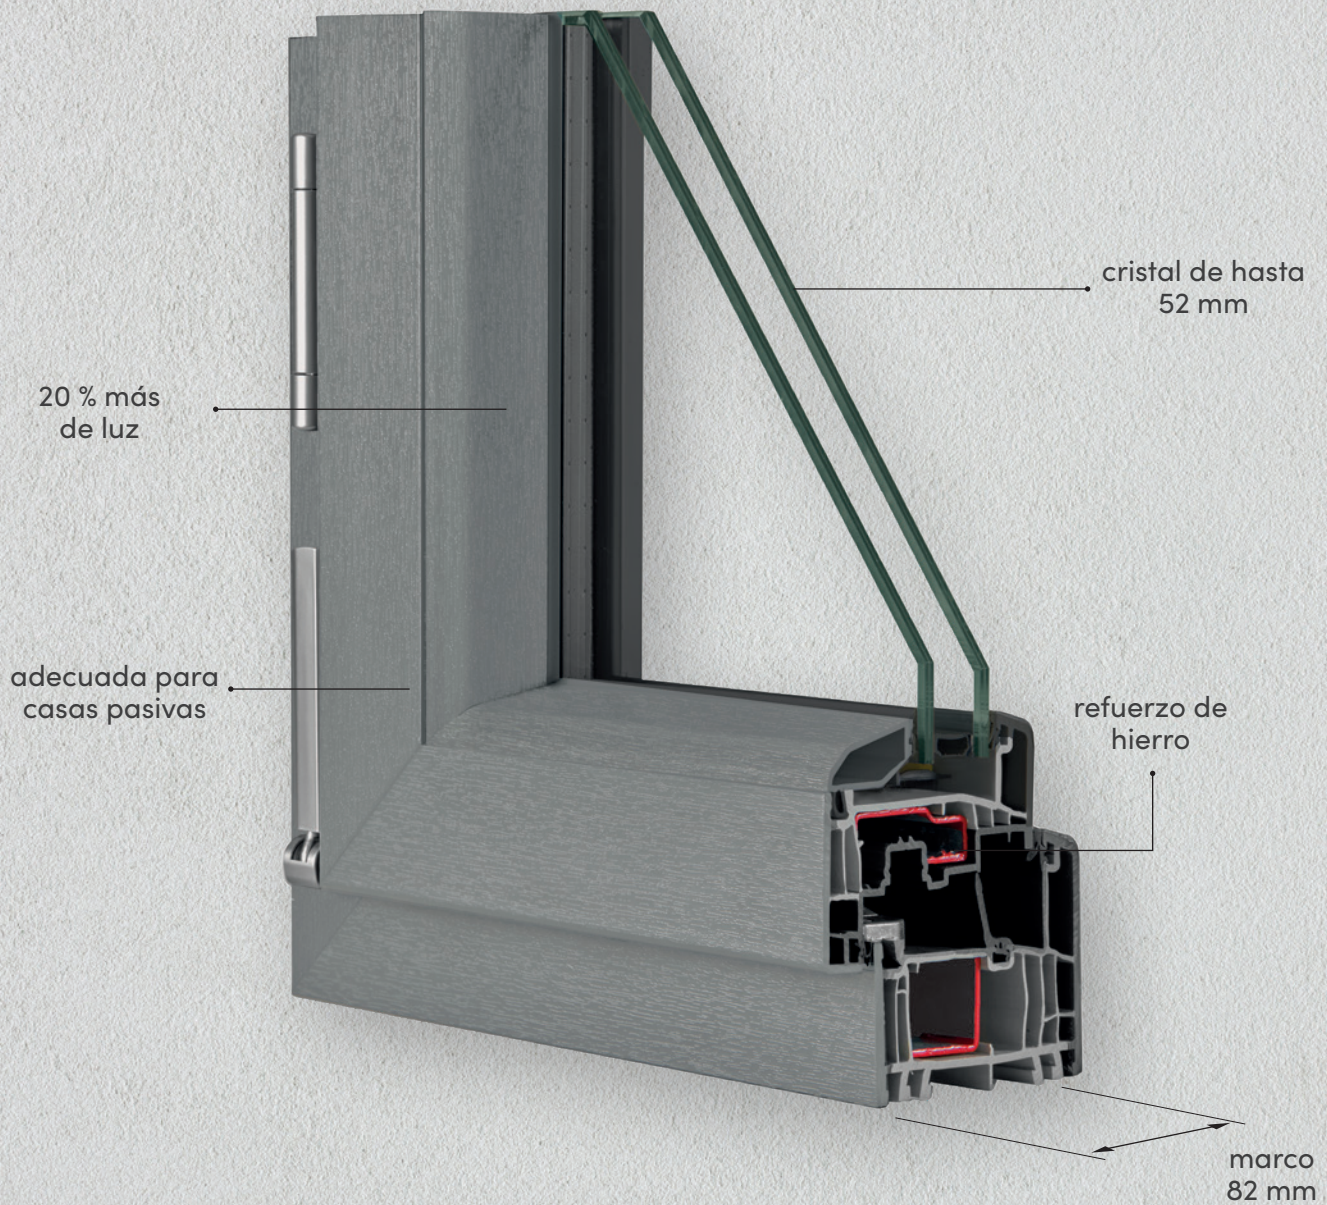

6 cámaras

aislamiento
acústico de hasta
47 dB

transmitancia
térmica de
0,96 W/m²K Uf

sistema
de 3 juntas

CARACTERÍSTICAS

UrbanPlus82 está realizado con un perfil de 3 juntas y 6 cámaras, con un espesor de marco de 82,5 mm. La junta central flexible situada en el solape del marco fijo contribuye considerablemente a mejorar el aislamiento térmico. Además, impide que la humedad penetre en los elementos de los herrajes y asegura una apertura óptima de la carpintería, especialmente con bajas temperaturas.

La carpintería viene de serie con herrajes abatibles con dos puntos de seguridad en las ventanas y 4 puntos de seguridad en las puertas de ventanas, cristales de bajas emisiones, canaleta Warm Edge y Microventilación.

puerta ventana batiente

puerta ventana elevadora

UrbanPlus82 Essenziale

ventana / puerta ventana

■
6 cámaras

■
aislamiento
acústico de hasta
47 dB

■
transmitancia
térmica de
0,96 W/m²K Uf

■
sistema
de 3 juntas

CARACTERÍSTICAS

La variante UrbanPlus82 Essenziale presenta perfiles finos y la máxima cantidad de superficie de cristal para responder plenamente a la necesidad de luz natural,

perfiles mínimos que conservan una óptima estanqueidad estática respetando la eficiencia energética de casa pasiva.