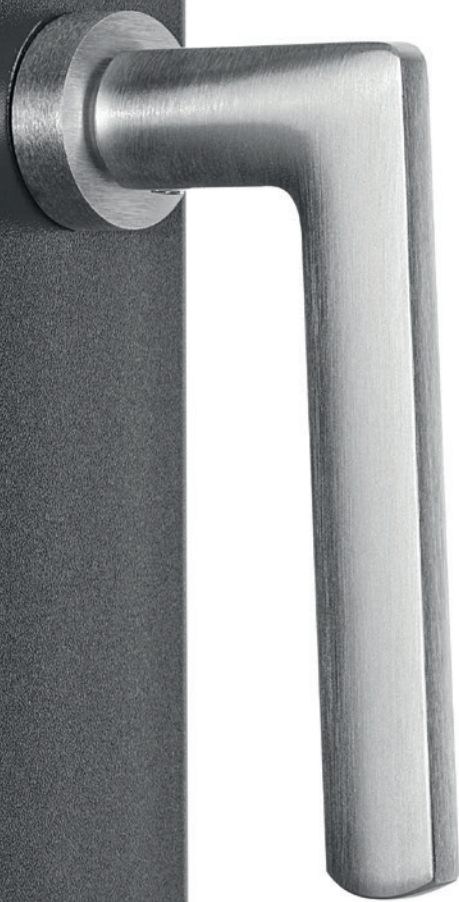

porta de sacada de uma folha

porta de sacada de duas folhas

folhas com as mesmas
dimensões/mesma área
envidraçada

equilíbrio
nas formas

NÓ
CENTRAL
SIMÉTRICO

folhas não simétricas maior área envidraçada

NÓ
CENTRAL
ASSIMÉTRICO

22 | 74 PUXADORES

para cada caixilharia o seu

Os puxadores, verdadeiros objetos de design, permitem definir o estilo da caixilharia e o ambiente interior das nossas casas. Para o Iconica74, é possível escolher um puxador com linhas compactas e minimalistas, já não inserido num espelho ligado ao batente, mas aparafusado diretamente no perfil da caixilharia.