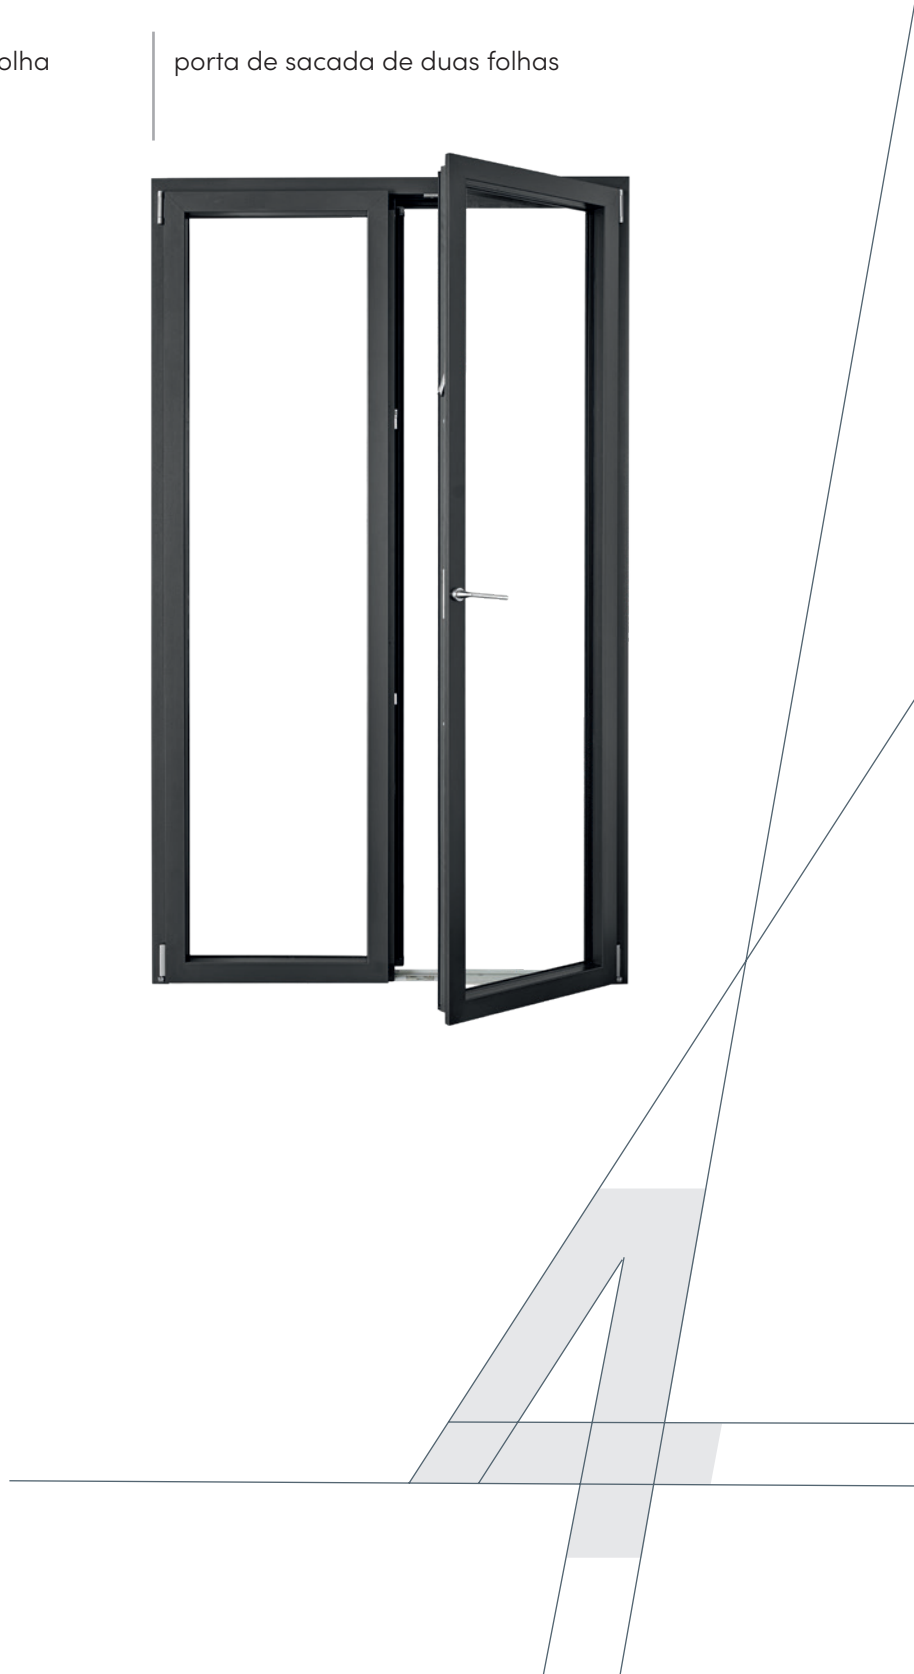

porta de sacada de uma folha

porta de sacada de duas folhas