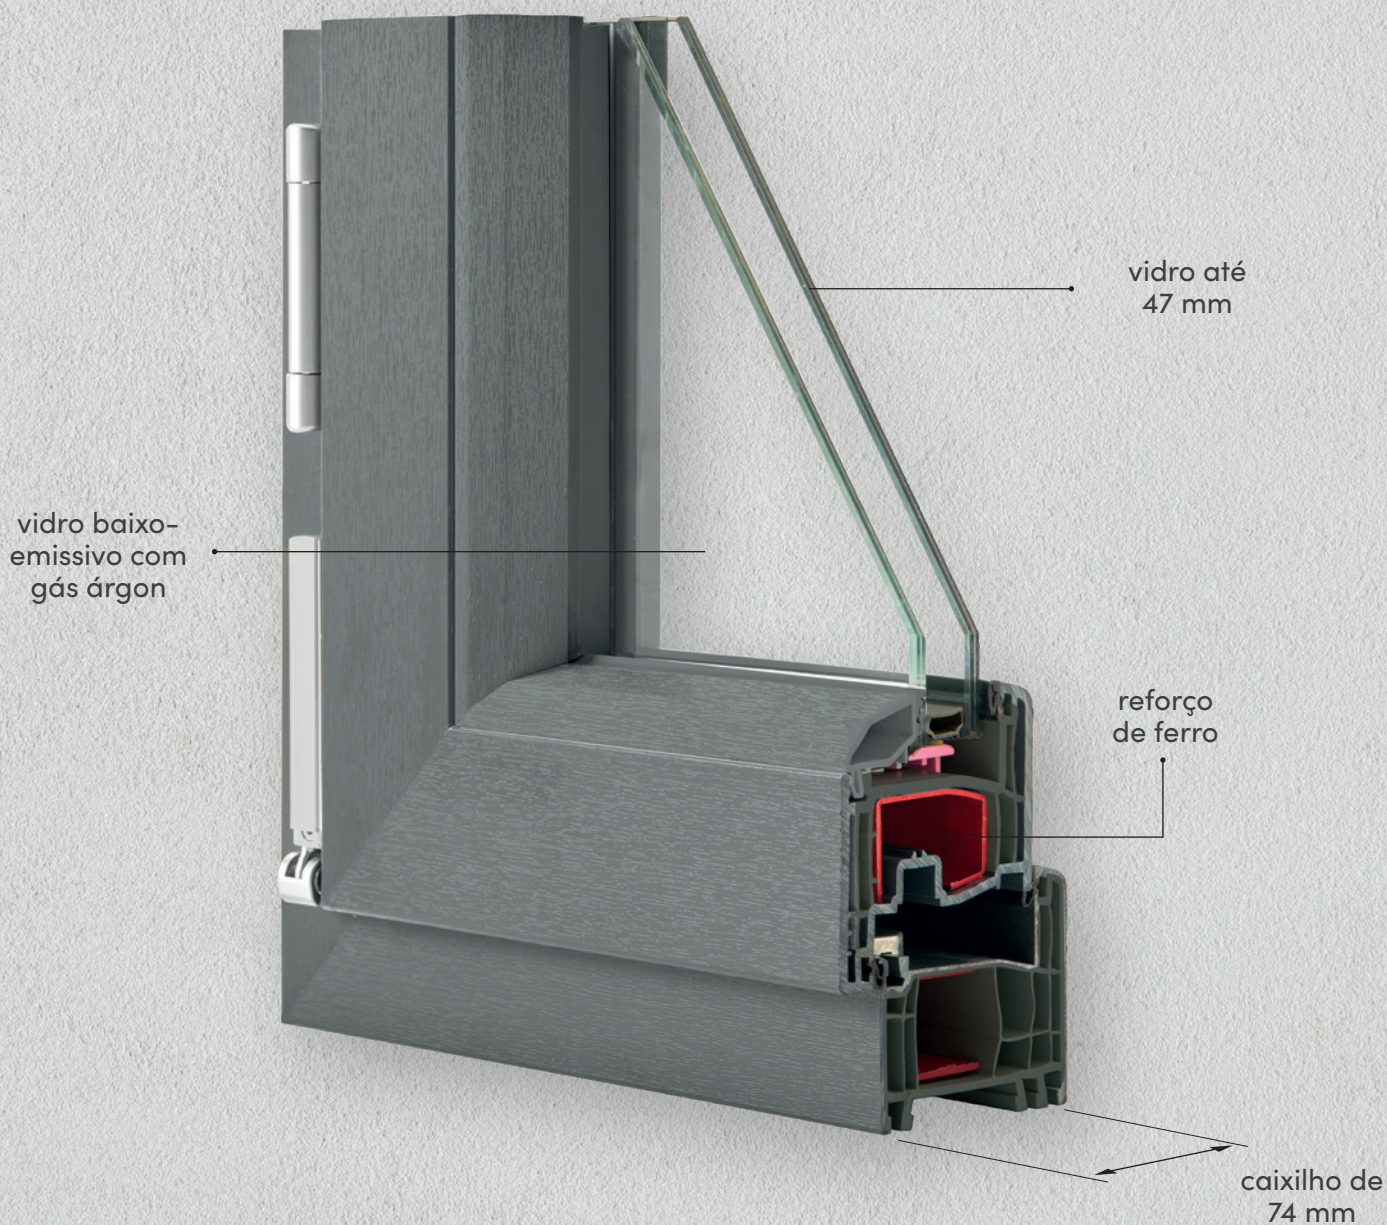

City74

janela/porta de sacada/fixa/portas
de correr paralelas/de correr elevatórias

■
número
de câmaras 6

■
isolamento
acústico até 47 dB

■
transmitância
térmica
em W/m^2K $U_f 1.2$

■
sistema
de 2 juntas