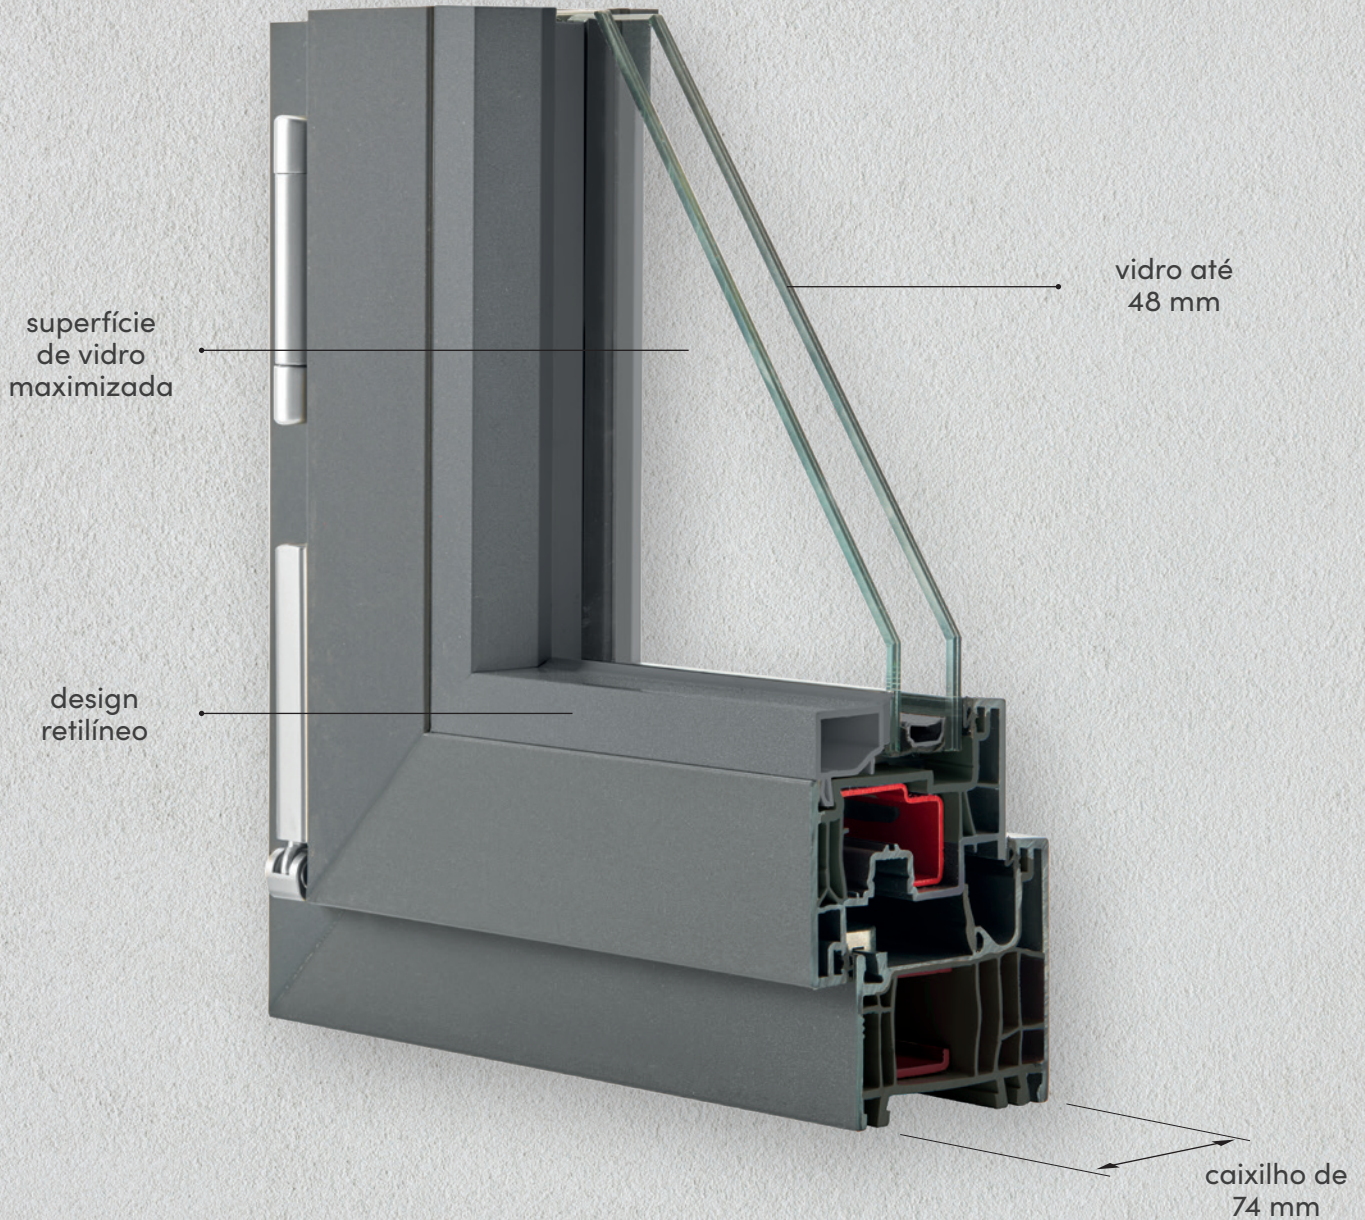

SÉRIE SPAZIO74

A conceção das caixilharias está a mudar, com um enfoque cada vez maior na evolução tanto da arquitetura dos edifícios como dos gostos dos clientes finais.

As caixilharias de PVC da era contemporânea são desenvolvidas com perfis cada vez mais lineares, uma área de implantação reduzida e uma procura contínua de uma superfície de vidro maximizada, para garantir a máxima luminosidade das divisões em que se inserem.

DESIGN DE LINGUAGEM SIMPLES, FORMAL E LINEAR

Spazio74, o novo sistema da marca Piva Group, apresenta um design retilíneo e minimalista que se integra perfeitamente na linguagem da arquitetura moderna.

A reduzida profundidade de construção torna o sistema Spazio74 adequado para uma variedade de projetos de construção, mesmo no sector da renovação.

Os elementos arquitetónicos subtis que compõem o sistema criam uma moldura linear para um design que está muito próximo da arquitetura das caixilharias de alumínio.

Spazio74

janela/porta de sacada/fixa
portas/de correr paralela

■
número de câmaras 6

■
isolamento acústico até 46 dB

■
transmitância térmica em W/m^2K $U_f 1.1$

■
sistema de 3 juntas

CARACTERÍSTICAS

A nova caixilharia da marca Piva Group é fabricada com um perfil de 6 câmaras, 3 juntas e um caixilho de 74 mm. O sistema pode acomodar os 24/48 milímetros de espessura do vidro (50 mm com colagem STV).